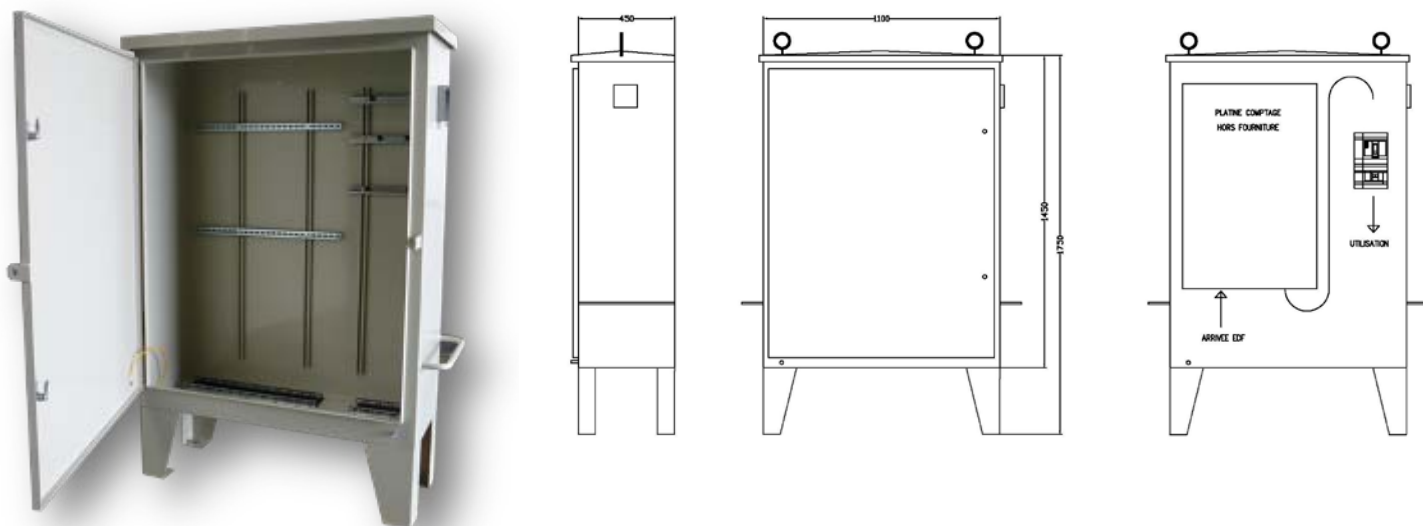

ARMOIRE DE COMPTAGE - Tarif Jaune de 100A à 400A

REFERENCE PRODUIT : ENLOGETTE 2

CARACTERISTIQUES TECHNIQUES

L x l x h : 1 100 x 450 x 1750

Tôlerie anti corrosion électro zinguée 20/10° et 30/10 °

Anneaux de levage soudés

Poignés de transports

3 points de cadenassage

Boîte à clé cadenassable

Rails profil C à entraxe réglable pour fixation platine de comptage (réglage usine 440 mm selon préconisation EDF)

Vis en face avant pour mise à terre de l'armoire